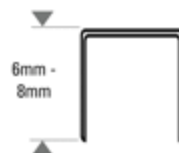

TR45

CLAVADORA GRAPAS TRA2 8 MM. MAX.

TRA2 Resumen de clavos y grapas

Características

Modelo	TR45
Largo (mm)	6 (min) - 8 (max)

Bostitch España

Stanley Iberia S.L.
Parque de Negocios "Mas Blau"
Edificio Muntadas
C/Bergada
nº1 Of. A6
08820 El Prat de Llobregat
Barcelona
ESPAÑA