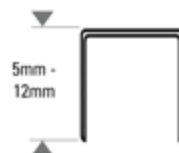

T3020

CLAVADORA GRAPAS SB3020 12 MM. MAX.

SB3020 Resumen de clavos y grapas

Características

Modelo	T3020
Largo (mm)	5 (min) - 12 (max)

Bostitch España

Stanley Iberia S.L.
Parque de Negocios "Mas Blau"
Edificio Muntadas
C/Bergada
nº1 Of. A6
08820 El Prat de Llobregat
Barcelona
ESPAÑA