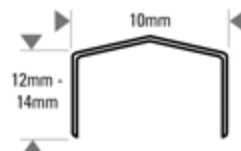

# PC4000ML

CLAVADORA GRAPAS STCR2619 14 MM. MAX.

STCR  
5019

## Resumen de clavos y grapas

## Características

Modelo	PC4000ML
Largo (mm)	12 (min) - 14 (max)