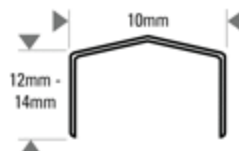

PC4000KIT

CLAVADORA GRAPAS STCR2619 14 MM. MAX.

STCR
5019

Resumen de clavos y grapas

Características

Modelo	PC4000KIT
Largo (mm)	12 (min) - 14 (max)

Bostitch España

Stanley Iberia S.L.
Parque de Negocios "Mas Blau"
Edificio Muntadas
C/Bergada
nº1 Of. A6
08820 El Prat de Llobregat
Barcelona
ESPAÑA