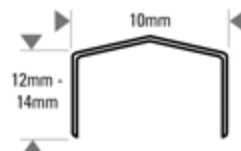

PC4000-OC2

CLAVADORA GRAPAS STCR2619 14 MM. MAX.

STCR
5019

Resumen de clavos y grapas

Características

Modelo	PC4000-OC2
Largo (mm)	12 (min) - 14 (max)

Bostitch España

Stanley Iberia S.L.
Parque de Negocios "Mas Blau"
Edificio Muntadas
C/Bergada
nº1 Of. A6
08820 El Prat de Llobregat
Barcelona
ESPAÑA