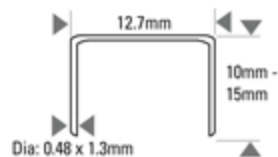

P50-5B

TENAZA GRAPADORA NEUMÁTICA GRAPA SB5019 15MM MA

Resumen de clavos y grapas

Características

Accesorios

- Aceite lubricante SB32
- Colgador P50187
- Conjunto clavador P50187

Modelo	P50-5B	Presión de trabajo	PSI	30 - 55
Peso	2.04		BAR	2.1 - 3.9
Profundidad boca	150	Cons. de aire en lt. por disparo a 5.6 bar		0.4
Dimensiones L. x An. x Al. (mm)	370 x 270 x 55	Ruido	LPA 1sd	77.7
Largo (mm)	10 (min) - 15 (max)		LWA 1sd	85.0
Diámetro (mm)	0.48 (min) - 1.3 (max)		LPA 1sd	72.0
Capacidad del cargador	168	Vibración m/s2		3.75