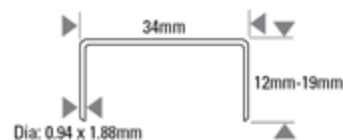

D61ADC

GRAPADORA NEUMÁTICA DE GRAPAS PARA CARTÓN SWC 1

Resumen de clavos y grapas

Características

Accesorios

Aceite lubricante
SB32

Modelo	D61ADC	Presión de trabajo	PSI	70 - 100
Peso	2.5		BAR	5.0 - 7.0
Dimensiones L. x An. x Al. (mm)	362 x 219 x 115	Cons. de aire en lt. por disparo a 5.6 bar		0.56
Largo (mm)	12 (min) - 19 (max)	Ruido	LPA 1sd	77.7
Diámetro (mm)	0.94x1.88 (min) - 0.94x1.88 (max)		LWA 1sd	84.9
Capacidad del cargador	1000		LPA 1sd	71.9
		Vibración m/s2		< 2.5