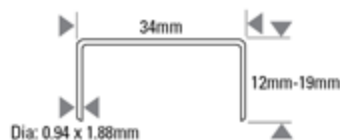

# D60ADCSB

GRAPADORA NEUMÁTICA DE GRAPAS PARA CARTÓN SWC 1

## Resumen de clavos y grapas

## Accesorios

Aceite lubricante  
SB32

Modelo	D60ADCSB	Presión de trabajo	PSI	70 - 100
Peso	11		BAR	5.0 - 7.0
Dimensiones L. x An. x Al. (mm)	600 x 247 x 512	Cons. de aire en lt. por disparo a 5.6 bar		0.56
Largo (mm)	12 (min) - 19 (max)	Ruido	LPA 1sd	77.7
Diámetro (mm)	0.94x1.88 (min) - 0.94x1.88 (max)		LWA 1sd	84.9
Capacidad del cargador	4000		LPA 1sd	71.9
		Vibración m/s2		< 2.5